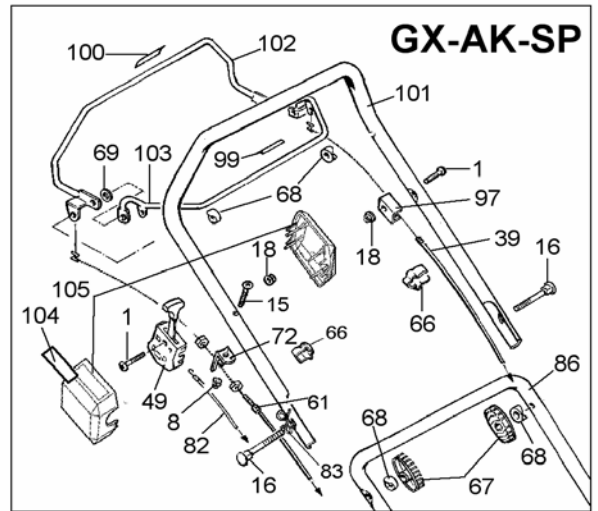

# GT 53 S - GX 52 S - GX 53 S - AK 53 S - SP 53 S

POS.	CODICE	I	F	D	GB	E	GT 53	GX 52	GX 53	AK 53	SP 53	
1	CP060640	VITE TC	VIS	SCHRAUBE	SCREW	TORNILLO	2	2	2	2	2	
2	CP030825	VITE TE	VIS	SCHRAUBE	SCREW	TORNILLO	1	1	1	1	1	
3	CP030845	VITE TE	VIS	SCHRAUBE	SCREW	TORNILLO	3	3	3	3	3	
4	CP032813	RONDELLA	RONDELLE	SCHEIBE	WASHER	ARANDELA	2	2	2	2	2	
4	CP032913	RONDELLA	RONDELLE	SCHEIBE	WASHER	ARANDELA	4 X RUOTE CP047118.98 - CP053128.98					
5	CP032908	RONDELLA	RONDELLE	SCHEIBE	WASHER	ARANDELA	5	5	5	5	5	
6	CP032913	RONDELLA	RONDELLE	SCHEIBE	WASHER	ARANDELA	2	2	2	2	2	
7	CP034615	RIVETTO	RIVET	NIET	RIVET	CLAVO	4	4	4	4	4	
8	CP044906	DADO	ÉCROU	MUTTER	KNOB	ESPARRAGO	1	1	1	1	1	
9	CP035905	RASAMENTO	RONDELLE	SCHEIBE	WASHER	ARANDELA	2	2	2	2	2	
10	CP037305	CHIAVETTA	CLAVETTE	SCHLÜSSELCHEN	WOODRUFF KEY	CHAVETA	2	2	2	2	2	
11	CP037406	CHIAVETTA	CLAVETTE	SCHLÜSSELCHEN	WOODRUFF KEY	CHAVETA	1 (fino a / till 03/1999)					
12	CP038226	CUSCINETTO 12X24	ROULEMENT	KUGELLAGER	BALL BEARING	COJINETE	4	4	4	4	4	
12	CP038228	CUSCINETTO	ROULEMENT	KUGELLAGER	BALL BEARING	COJINETE	4 X RUOTE CP053128.98					
13	CP040226	BOCCOLA	BOUCLE	BÜCHSE	BUSH	COJINETE					4	
13	CP038227	CUSCINETTO 12X24	ROULEMENT	KUGELLAGER	BALL BEARING	COJINETE	4	4	4	4	4	
13	CP038228	CUSCINETTO	ROULEMENT	KUGELLAGER	BALL BEARING	COJINETE	4 X RUOTE CP047118.98					
14	CP038228	CUSCINETTO	ROULEMENT	KUGELLAGER	BALL BEARING	COJINETE	2	2	2	2	2	
15	CP040630	VITE TTQST	VIS	SCHRAUBE	SCREW	TORNILLO	1	1	1	1	1	
16	CP040850	VITE TTQST	VIS	SCHRAUBE	SCREW	TORNILLO	2	4	4	4	4	
17	CP040875	VITE TTQST	VIS	SCHRAUBE	SCREW	TORNILLO	2					
18	CP042806	DADO	ÉCROU	MUTTER	KNOB	ESPARRAGO	3	3	3	3	3	
19	CP042808	DADO	ÉCROU	MUTTER	KNOB	ESPARRAGO	8	8	8	8	8	
20	CP044708	DADO	ÉCROU	MUTTER	KNOB	ESPARRAGO	3	3	3	3	3	
21	CP045530	SPINA	GOUPILLE	DORN	PIN	PASADOR	1	1	1	1	1	
22	CP045722	TAPPO	COUVERCLE	KAPPE	CAP	TAPA	4	2	2	2	2	
23	CP045810	GRANO	VIS	SCHRAUBE	SCREW	TORNILLO	1 (fino a / till 03/1999)					
25	CP046606	RITEGNO	CLIP	RÜCKHALT	RETAINER	ANILLO CLIP	1	1	1	1	1	
26	CP046607	RITEGNO	CLIP	RÜCKHALT	RETAINER	ANILLO CLIP	3	3	3	3	3	
27	CP046812	SEEGER	SEEGER	RÜCKHALT	RETAINER	ANILLO CLIP	4	4	4	4	4	
28	CP052001.02	CHASSIS	CARTER	GEHÄUSE	DECK	CHASIS		1				
28	CP053001	CHASSIS	CARTER	GEHÄUSE	DECK	CHASIS	1					
28	CP053001.02	CHASSIS	CARTER	GEHÄUSE	DECK	CHASIS			1			
28	CP053001.03	CHASSIS	CARTER	GEHÄUSE	DECK	CHASIS				1		
28	CP053001.12	CHASSIS	CARTER	GEHÄUSE	DECK	CHASIS					1	
29	CP053013	LAMA	LAME	MESSER	BLADE	CUCHILLA	1	1	1	1	1	
30	CP047018	PARASASSI	DEFLECTEUR	DEFLEKTOR	REAR DOOR	DEFLECTÓR	1	1	1	1	1	
31	CP047033	MANICO INF.	GUIDON	STIEL	HANDLE	MANILLAR	1	1	1	1	1	
32	CP053048	ASSALE ANTERIOR	AXE AVANT	VORDERACHSE	FRONT AXLE	EJE ANTERIOR	1	1	1	1	1	
33	CP053058	ASSALE POSTERIO	AXE ARRIERE	HINTERACHSE	REAR AXLE	EJE POSTERIOR	1	1	1	1	1	
34	CP053063	TIRANTE ASSALE	BARRE	GESTÄNGE	LINK ROD	TIRANTE EJE	1	1	1	1	1	
35	CP053078	TELAIO CESTO	ATTELAGE	GRASFANGRAHME	FRAME	ARMAZON SACO	1	1	1	1	1	
36	CP053083	TELA CESTO BIANCO	SAC RAMASSEUR	GRASFANGSACK	GRASS BAG	SACO TELA	1			1		
36	CP053083.05	TELA CESTO NERO	SAC RAMASSEUR	GRASFANGSACK	GRASS BAG	SACO TELA		1	1		1	
37	CP053088	RIDUTTORE TR 53	REDUCTEUR	UNTERSETZUNGSGE	GEAR BOX ASSY	TRANSMISION	1	1	1	1	1	
38	CP047096	COPRICINGHIA	COUVERCLE COUR	RIEMENSCHUTZ	BELT COVER	TAPA	1	1	1	1	1	
39	CP042148	CAVO FRENO	CABLE FREIN	KABEL	CABLE	CABLE	1	1	1	1	1	
40	CP047191	MOLLA	RESSORT	FEDER	SPRING	MUELLE	1	1	1	1	1	
41	CP047192	MOLLA	RESSORT	FEDER	SPRING	MUELLE	1	1	1	1	1	
42	CP050192	MOLLA PARASASSI	RESSORT	FEDER	SPRING	MUELLE	1	1	1	1	1	
43	CP053203	ASTINA	AXE PIVOT	STANGE	HINGE PIN	EJE DEFLECTÓR	1	1	1	1	1	
44	CP047212	SUPPORTO ASSALE	SUPPORT	ACHSELAGER	SUPPORT	SOPORTE	1	1	1	1	1	
45	CP047213	SUPPORTO ASSALE	SUPPORT	ACHSELAGER	SUPPORT	SOPORTE	1	1	1	1	1	
46	CP047215	SUPPORTO ASSALE	SUPPORT	ACHSELAGER	SUPPORT	SOPORTE	2	2	2	2	2	
47	CP047217	PASSACAVO	JOINTE	RING	RING	ANILLO	1	1	1	1	1	
48	CP047236	CAPPUCCIO	CACHE MOYEU	KAPPE	HOOD	POMO	1	1	1	1	1	
49	CP047250	COMANDO ACCELERAZIONE	LEVIER	STANGE	THROTTLE LEVER	LEVA	1	1	1	1	1	
50	CP047255	LEVA ALZO	LEVIER	STANGE	LEVER	LEVA ALTURAS	1	1	1	1	1	
51	CP047267	PERNO	GOUJON	ZAPPEN	PIN	PERNO	1	1	1	1	1	
52	CP053273	MOZZO LAMA 22	PORTE LAME	MESSERHALTER	BLADE ADAPTOR	PORTA CUCHILLA	1 (fino a / till 03/1999)					
53	CP047829	CINGHIA Z 29 1/2	COURROIE	RIEMEN	BELT	CORREA	1	1	1	1	1	
54	CP050043	MANICO SUP.	GUIDON	STIEL	HANDLE	MANILLAR	1					
55	CP050068	LEVA INNESTO	LEVIER EMBRAYAGE	STANGE	LEVER CLUTCH	LEVA	1					
56	CP050073	LEVA FRENO	LEVIER FREIN	STANGE	LEVER	LEVA	1					
57	CP047109	RUOTA 180	ROUE	RAD	WHEEL	RUEDA					2	
57	CP050106	RUOTA 180	ROUE	RAD	WHEEL	RUEDA		2	2	2		
57	CP050108	RUOTA 180	ROUE	RAD	WHEEL	RUEDA	2	<--- (fino a / till 12/2005)				
57	CP047118.98	RUOTA 180 PH ZINCO	ROUE ACIER	VERZINKTES RAD	ZINC WHEEL	RUEDA ZINC	2	<--- (da / from 01/2006)				
58	CP050116	RUOTA 200	ROUE	RAD	WHEEL	RUEDA		2	2	2	2	
58	CP050118	RUOTA 200	ROUE	RAD	WHEEL	RUEDA	2	<--- (fino a / till 12/2005)				
58	CP053128.98	RUOTA 209T PH ZINCO	ROUE ACIER	VERZINKTES RAD	ZINC WHEEL	RUEDA ZINC	2	<--- (da / from 01/2006)				
59	CP050127	COPRIRUOTA 180	CACHE MOYEU	RADDECKUNG	HUB CAP	TAPA RUEDA	2 (da/from 04/2004 a/to 12/2005)					
59	CP050128	COPRIRUOTA 180	CACHE MOYEU	RADDECKUNG	HUB CAP	TAPA RUEDA	2 (fino a / till 04/2004)					
59	CP047133	COPRIRUOTA	CACHE MOYEU	RADDECKUNG	HUB CAP	TAPA RUEDA	2 (da / from 01/2006)					
60	CP050132	COPRIRUOTA 200-2	CACHE MOYEU	RADDECKUNG	HUB CAP	TAPA RUEDA	2 (da/from 04/2004 a/to 12/2005)					
60	CP050133	COPRIRUOTA 200-2	CACHE MOYEU	RADDECKUNG	HUB CAP	TAPA RUEDA	2 (fino a / till 04/2004)					
60	CP047133	COPRIRUOTA	CACHE MOYEU	RADDECKUNG	HUB CAP	TAPA RUEDA	2 (da / from 01/2006)					
61	CP050139	CAVO SEMOVENZA	CABLE D'EMBRAYAGE	SELBSTBEWEGLIC	CABLE CLUTCH	CABLE TRACCION	1	1	1	1	1	