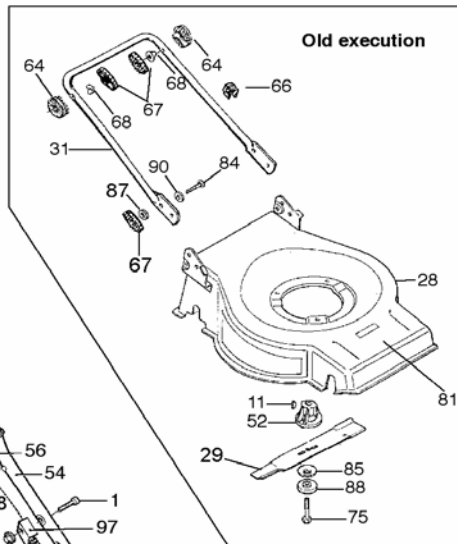

# GT 53 S - GX 52 S - GX 53 S - AK 53 S - SP 53 S

POS.	CODICE	I	F	D	GB	E	GT 53	GX 52	GX 53	AK 53	SP 53	
1	CP060640	VITE TC	VIS	SCHRAUBE	SCREW	TORNILLO	2	2	2	2	2	
2	CP030825	VITE TE	VIS	SCHRAUBE	SCREW	TORNILLO	1	1	1	1	1	
3	CP030845	VITE TE	VIS	SCHRAUBE	SCREW	TORNILLO	3	3	3	3	3	
4	CP032813	RONDELLA	RONDELLE	SCHEIBE	WASHER	ARANDELA	2	2	2	2	2	
4	CP032913	RONDELLA	RONDELLE	SCHEIBE	WASHER	ARANDELA	4 X RUOTE CP047118.98 - CP053128.98					
5	CP032908	RONDELLA	RONDELLE	SCHEIBE	WASHER	ARANDELA	5	5	5	5	5	
6	CP032913	RONDELLA	RONDELLE	SCHEIBE	WASHER	ARANDELA	2	2	2	2	2	
7	CP034615	RIVETTO	RIVET	NIET	RIVET	CLAVO	4	4	4	4	4	
8	CP044906	DADO	ÉCROU	MUTTER	KNOB	ESPARRAGO	1	1	1	1	1	
9	CP035905	RASAMENTO	RONDELLE	SCHEIBE	WASHER	ARANDELA	2	2	2	2	2	
10	CP037305	CHIAVETTA	CLAVETTE	SCHLÜSSELCHEN	WOODRUFF KEY	CHAVETA	2	2	2	2	2	
11	CP037406	CHIAVETTA	CLAVETTE	SCHLÜSSELCHEN	WOODRUFF KEY	CHAVETA	1 (fino a / till 03/1999)					
12	CP038226	CUSCINETTO 12X24	ROULEMENT	KUGELLAGER	BALL BEARING	COJINETE	4	4	4	4	4	
12	CP038228	CUSCINETTO	ROULEMENT	KUGELLAGER	BALL BEARING	COJINETE	4 X RUOTE CP053128.98					
13	CP040226	BOCCOLA	BOUCLE	BÜCHSE	BUSH	COJINETE					4	
13	CP038227	CUSCINETTO 12X24	ROULEMENT	KUGELLAGER	BALL BEARING	COJINETE	4	4	4	4	4	
13	CP038228	CUSCINETTO	ROULEMENT	KUGELLAGER	BALL BEARING	COJINETE	4 X RUOTE CP047118.98					
14	CP038228	CUSCINETTO	ROULEMENT	KUGELLAGER	BALL BEARING	COJINETE	2	2	2	2	2	
15	CP040630	VITE TTQST	VIS	SCHRAUBE	SCREW	TORNILLO	1	1	1	1	1	
16	CP040850	VITE TTQST	VIS	SCHRAUBE	SCREW	TORNILLO	2	4	4	4	4	
17	CP040875	VITE TTQST	VIS	SCHRAUBE	SCREW	TORNILLO	2					
18	CP042806	DADO	ÉCROU	MUTTER	KNOB	ESPARRAGO	3	3	3	3	3	
19	CP042808	DADO	ÉCROU	MUTTER	KNOB	ESPARRAGO	8	8	8	8	8	
20	CP044708	DADO	ÉCROU	MUTTER	KNOB	ESPARRAGO	3	3	3	3	3	
21	CP045530	SPINA	GOUPILLE	DORN	PIN	PASADOR	1	1	1	1	1	
22	CP045722	TAPPO	COUVERCLE	KAPPE	CAP	TAPA	4	2	2	2	2	
23	CP045810	GRANO	VIS	SCHRAUBE	SCREW	TORNILLO	1 (fino a / till 03/1999)					
25	CP046606	RITEGNO	CLIP	RÜCKHALT	RETAINER	ANILLO CLIP	1	1	1	1	1	
26	CP046607	RITEGNO	CLIP	RÜCKHALT	RETAINER	ANILLO CLIP	3	3	3	3	3	
27	CP046812	SEEGER	SEEGER	RÜCKHALT	RETAINER	ANILLO CLIP	4	4	4	4	4	
28	CP052001.02	CHASSIS	CARTER	GEHÄUSE	DECK	CHASIS		1				
28	CP053001	CHASSIS	CARTER	GEHÄUSE	DECK	CHASIS	1					
28	CP053001.02	CHASSIS	CARTER	GEHÄUSE	DECK	CHASIS			1			
28	CP053001.03	CHASSIS	CARTER	GEHÄUSE	DECK	CHASIS				1		
28	CP053001.12	CHASSIS	CARTER	GEHÄUSE	DECK	CHASIS					1	
29	CP053013	LAMA	LAME	MESSER	BLADE	CUCHILLA	1	1	1	1	1	
30	CP047018	PARASASSI	DEFLECTEUR	DEFLEKTOR	REAR DOOR	DEFLECTÓR	1	1	1	1	1	
31	CP047033	MANICO INF.	GUIDON	STIEL	HANDLE	MANILLAR	1	1	1	1	1	
32	CP053048	ASSALE ANTERIOR	AXE AVANT	VORDERACHSE	FRONT AXLE	EJE ANTERIOR	1	1	1	1	1	
33	CP053058	ASSALE POSTERIO	AXE ARRIERE	HINTERACHSE	REAR AXLE	EJE POSTERIOR	1	1	1	1	1	
34	CP053063	TIRANTE ASSALE	BARRE	GESTÄNGE	LINK ROD	TIRANTE EJE	1	1	1	1	1	
35	CP053078	TELAIO CESTO	ATTELAGE	GRASFANGRAHME	FRAME	ARMAZON SACO	1	1	1	1	1	
36	CP053083	TELA CESTO BIANCO	SAC RAMASSEUR	GRASFANGSACK	GRASS BAG	SACO TELA	1			1		
36	CP053083.05	TELA CESTO NERO	SAC RAMASSEUR	GRASFANGSACK	GRASS BAG	SACO TELA		1	1		1	
37	CP053088	RIDUTTORE TR 53	REDUCTEUR	UNTERSETZUNGSGE	GEAR BOX ASSY	TRANSMISION	1	1	1	1	1	
38	CP047096	COPRICINGHIA	COUVERCLE COUR	RIEMENSCHUTZ	BELT COVER	TAPA	1	1	1	1	1	
39	CP042148	CAVO FRENO	CABLE FREIN	KABEL	CABLE	CABLE	1	1	1	1	1	
40	CP047191	MOLLA	RESSORT	FEDER	SPRING	MUELLE	1	1	1	1	1	
41	CP047192	MOLLA	RESSORT	FEDER	SPRING	MUELLE	1	1	1	1	1	
42	CP050192	MOLLA PARASASSI	RESSORT	FEDER	SPRING	MUELLE	1	1	1	1	1	
43	CP053203	ASTINA	AXE PIVOT	STANGE	HINGE PIN	EJE DEFLECTÓR	1	1	1	1	1	
44	CP047212	SUPPORTO ASSALE	SUPPORT	ACHSELAGER	SUPPORT	SOPORTE	1	1	1	1	1	
45	CP047213	SUPPORTO ASSALE	SUPPORT	ACHSELAGER	SUPPORT	SOPORTE	1	1	1	1	1	
46	CP047215	SUPPORTO ASSALE	SUPPORT	ACHSELAGER	SUPPORT	SOPORTE	2	2	2	2	2	
47	CP047217	PASSACAVO	JOINTE	RING	RING	ANILLO	1	1	1	1	1	
48	CP047236	CAPPUCCIO	CACHE MOYEU	KAPPE	HOOD	POMO	1	1	1	1	1	
49	CP047250	COMANDO ACCELERAZIONE	LEVIER	STANGE	THROTTLE LEVER	LEVA	1	1	1	1	1	
50	CP047255	LEVA ALZO	LEVIER	STANGE	LEVER	LEVA ALTURAS	1	1	1	1	1	
51	CP047267	PERNO	GOUJON	ZAPPEN	PIN	PERNO	1	1	1	1	1	
52	CP053273	MOZZO LAMA 22	PORTE LAME	MESSERHALTER	BLADE ADAPTOR	PORTA CUCHILLA	1 (fino a / till 03/1999)					
53	CP047829	CINGHIA Z 29 1/2	COURROIE	RIEMEN	BELT	CORREA	1	1	1	1	1	
54	CP050043	MANICO SUP.	GUIDON	STIEL	HANDLE	MANILLAR	1					
55	CP050068	LEVA INNESTO	LEVIER EMBRAYAGE	STANGE	LEVER CLUTCH	LEVA	1					
56	CP050073	LEVA FRENO	LEVIER FREIN	STANGE	LEVER	LEVA	1					
57	CP047109	RUOTA 180	ROUE	RAD	WHEEL	RUEDA					2	
57	CP050106	RUOTA 180	ROUE	RAD	WHEEL	RUEDA		2	2	2		
57	CP050108	RUOTA 180	ROUE	RAD	WHEEL	RUEDA	2	<--- (fino a / till 12/2005)				
57	CP047118.98	RUOTA 180 PH ZINCO	ROUE ACIER	VERZINKTES RAD	ZINC WHEEL	RUEDA ZINC	2	<--- (da / from 01/2006)				
58	CP050116	RUOTA 200	ROUE	RAD	WHEEL	RUEDA		2	2	2	2	
58	CP050118	RUOTA 200	ROUE	RAD	WHEEL	RUEDA	2	<--- (fino a / till 12/2005)				
58	CP053128.98	RUOTA 209T PH ZINCO	ROUE ACIER	VERZINKTES RAD	ZINC WHEEL	RUEDA ZINC	2	<--- (da / from 01/2006)				
59	CP050127	COPRIRUOTA 180	CACHE MOYEU	RADDECKUNG	HUB CAP	TAPA RUEDA	2 (da/from 04/2004 a/to 12/2005)					
59	CP050128	COPRIRUOTA 180	CACHE MOYEU	RADDECKUNG	HUB CAP	TAPA RUEDA	2 (fino a / till 04/2004)					
59	CP047133	COPRIRUOTA	CACHE MOYEU	RADDECKUNG	HUB CAP	TAPA RUEDA	2 (da / from 01/2006)					
60	CP050132	COPRIRUOTA 200-2	CACHE MOYEU	RADDECKUNG	HUB CAP	TAPA RUEDA	2 (da/from 04/2004 a/to 12/2005)					
60	CP050133	COPRIRUOTA 200-2	CACHE MOYEU	RADDECKUNG	HUB CAP	TAPA RUEDA	2 (fino a / till 04/2004)					
60	CP047133	COPRIRUOTA	CACHE MOYEU	RADDECKUNG	HUB CAP	TAPA RUEDA	2 (da / from 01/2006)					
61	CP050139	CAVO SEMOVENZA	CABLE D'EMBRAYAGE	SELBSTBEWEGLIC	CABLE CLUTCH	CABLE TRACCION	1	1	1	1	1	