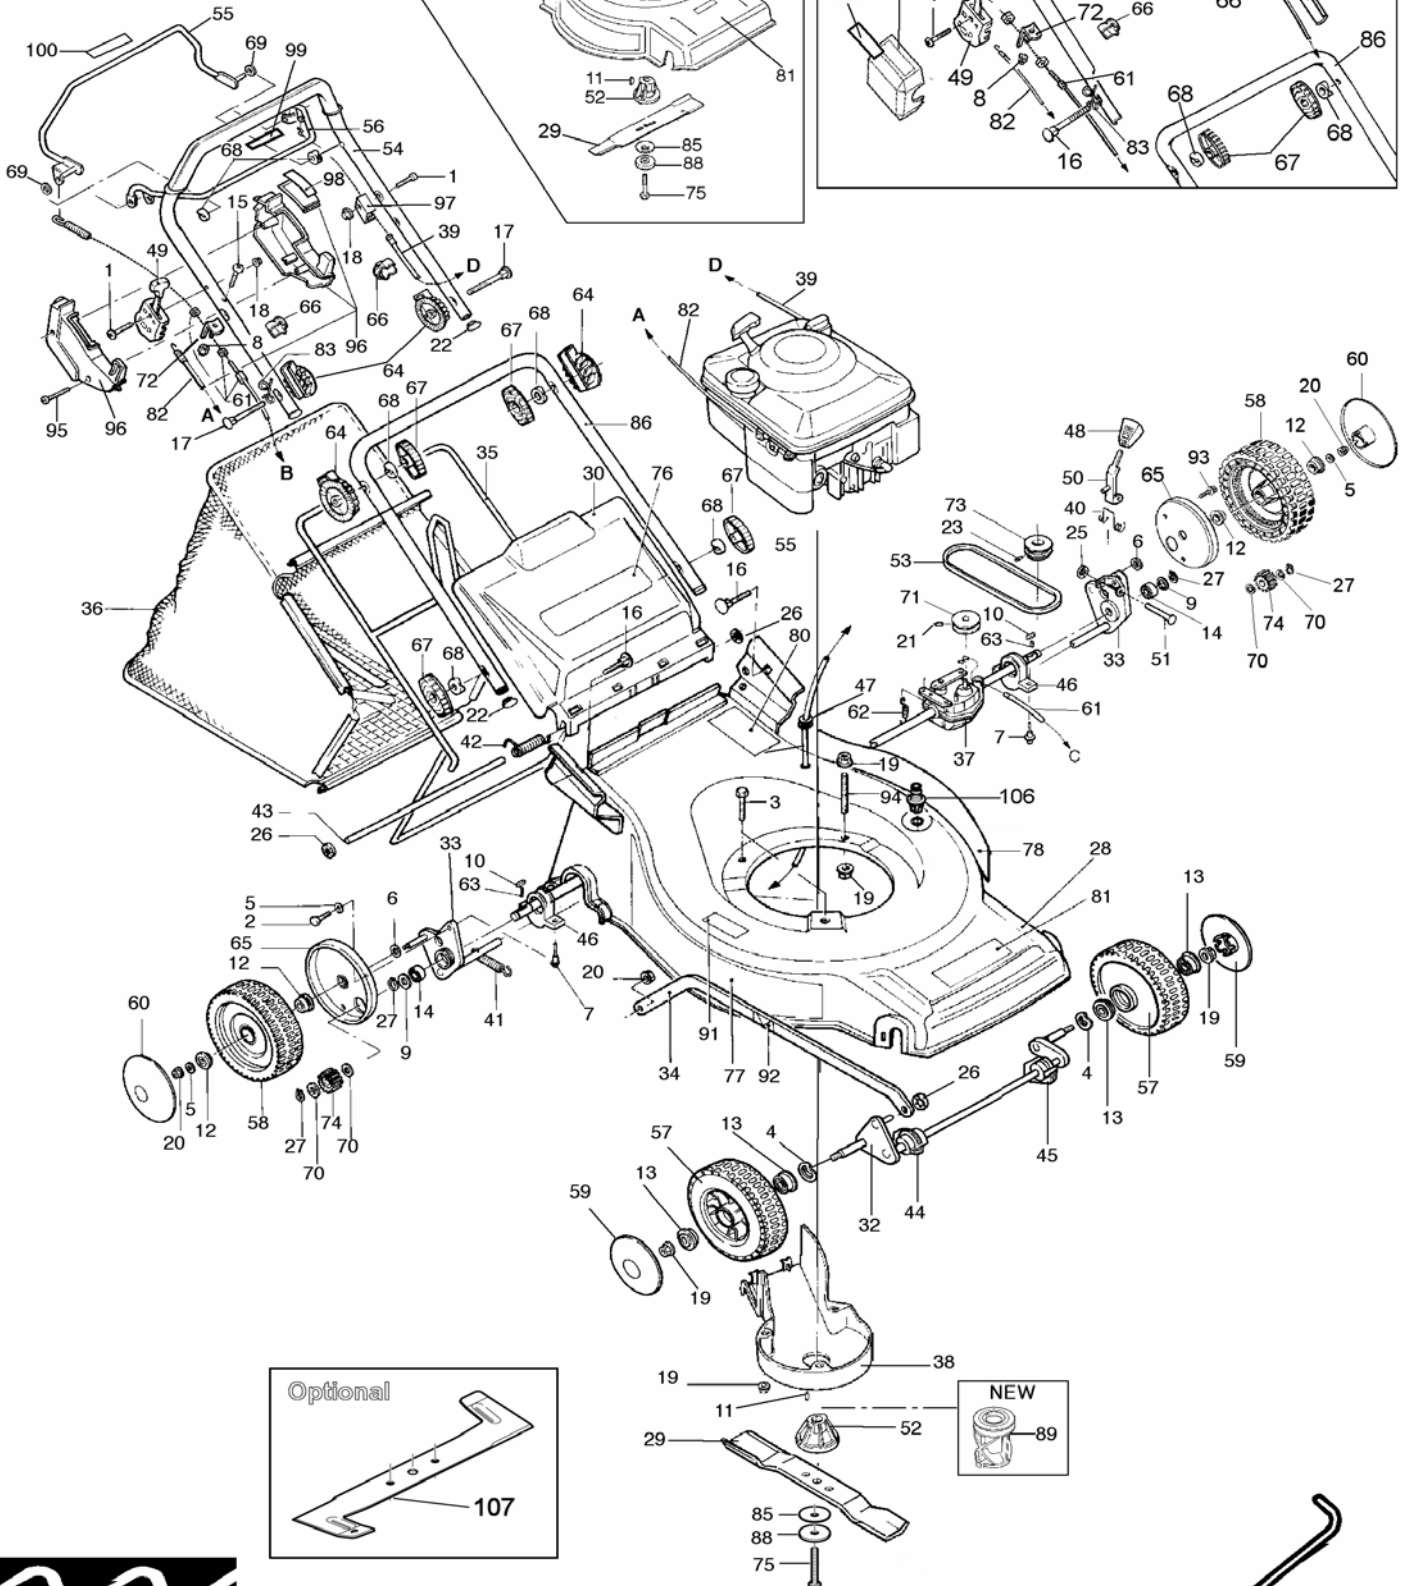

# GT 53 S - GX 52 S - GX 53 S - AK 53 S - SP 53 S

POS.	CODICE	I	F	D	GB	E	GT 53	GX 52	GX 53	AK 53	SP 53	
1	CP060640	VITE TC	VIS	SCHRAUBE	SCREW	TORNILLO	2	2	2	2	2	
2	CP030825	VITE TE	VIS	SCHRAUBE	SCREW	TORNILLO	1	1	1	1	1	
3	CP030845	VITE TE	VIS	SCHRAUBE	SCREW	TORNILLO	3	3	3	3	3	
4	CP032813	RONDELLA	RONDELLE	SCHEIBE	WASHER	ARANDELA	2	2	2	2	2	
4	CP032913	RONDELLA	RONDELLE	SCHEIBE	WASHER	ARANDELA	4 X RUOTE CP047118.98 - CP053128.98					
5	CP032908	RONDELLA	RONDELLE	SCHEIBE	WASHER	ARANDELA	5	5	5	5	5	
6	CP032913	RONDELLA	RONDELLE	SCHEIBE	WASHER	ARANDELA	2	2	2	2	2	
7	CP034615	RIVETTO	RIVET	NIET	RIVET	CLAVO	4	4	4	4	4	
8	CP044906	DADO	ÉCROU	MUTTER	KNOB	ESPARRAGO	1	1	1	1	1	
9	CP035905	RASAMENTO	RONDELLE	SCHEIBE	WASHER	ARANDELA	2	2	2	2	2	
10	CP037305	CHIAVETTA	CLAVETTE	SCHLÜSSELCHEN	WOODRUFF KEY	CHAVETA	2	2	2	2	2	
11	CP037406	CHIAVETTA	CLAVETTE	SCHLÜSSELCHEN	WOODRUFF KEY	CHAVETA	1 (fino a / till 03/1999)					
12	CP038226	CUSCINETTO 12X24	ROULEMENT	KUGELLAGER	BALL BEARING	COJINETE	4	4	4	4	4	
12	CP038228	CUSCINETTO	ROULEMENT	KUGELLAGER	BALL BEARING	COJINETE	4 X RUOTE CP053128.98					
13	CP040226	BOCCOLA	BOUCLE	BÜCHSE	BUSH	COJINETE					4	
13	CP038227	CUSCINETTO 12X24	ROULEMENT	KUGELLAGER	BALL BEARING	COJINETE	4	4	4	4	4	
13	CP038228	CUSCINETTO	ROULEMENT	KUGELLAGER	BALL BEARING	COJINETE	4 X RUOTE CP047118.98					
14	CP038228	CUSCINETTO	ROULEMENT	KUGELLAGER	BALL BEARING	COJINETE	2	2	2	2	2	
15	CP040630	VITE TTQST	VIS	SCHRAUBE	SCREW	TORNILLO	1	1	1	1	1	
16	CP040850	VITE TTQST	VIS	SCHRAUBE	SCREW	TORNILLO	2	4	4	4	4	
17	CP040875	VITE TTQST	VIS	SCHRAUBE	SCREW	TORNILLO	2					
18	CP042806	DADO	ÉCROU	MUTTER	KNOB	ESPARRAGO	3	3	3	3	3	
19	CP042808	DADO	ÉCROU	MUTTER	KNOB	ESPARRAGO	8	8	8	8	8	
20	CP044708	DADO	ÉCROU	MUTTER	KNOB	ESPARRAGO	3	3	3	3	3	
21	CP045530	SPINA	GOUPILLE	DORN	PIN	PASADOR	1	1	1	1	1	
22	CP045722	TAPPO	COUVERCLE	KAPPE	CAP	TAPA	4	2	2	2	2	
23	CP045810	GRANO	VIS	SCHRAUBE	SCREW	TORNILLO	1 (fino a / till 03/1999)					
25	CP046606	RITEGNO	CLIP	RÜCKHALT	RETAINER	ANILLO CLIP	1	1	1	1	1	
26	CP046607	RITEGNO	CLIP	RÜCKHALT	RETAINER	ANILLO CLIP	3	3	3	3	3	
27	CP046812	SEEGER	SEEGER	RÜCKHALT	RETAINER	ANILLO CLIP	4	4	4	4	4	
28	CP052001.02	CHASSIS	CARTER	GEHÄUSE	DECK	CHASIS		1				
28	CP053001	CHASSIS	CARTER	GEHÄUSE	DECK	CHASIS	1					
28	CP053001.02	CHASSIS	CARTER	GEHÄUSE	DECK	CHASIS			1			
28	CP053001.03	CHASSIS	CARTER	GEHÄUSE	DECK	CHASIS				1		
28	CP053001.12	CHASSIS	CARTER	GEHÄUSE	DECK	CHASIS					1	
29	CP053013	LAMA	LAME	MESSER	BLADE	CUCHILLA	1	1	1	1	1	
30	CP047018	PARASASSI	DEFLECTEUR	DEFLEKTOR	REAR DOOR	DEFLECTÓR	1	1	1	1	1	
31	CP047033	MANICO INF.	GUIDON	STIEL	HANDLE	MANILLAR	1	1	1	1	1	
32	CP053048	ASSALE ANTERIOR	AXE AVANT	VORDERACHSE	FRONT AXLE	EJE ANTERIOR	1	1	1	1	1	
33	CP053058	ASSALE POSTERIO	AXE ARRIERE	HINTERACHSE	REAR AXLE	EJE POSTERIOR	1	1	1	1	1	
34	CP053063	TIRANTE ASSALE	BARRE	GESTÄNGE	LINK ROD	TIRANTE EJE	1	1	1	1	1	
35	CP053078	TELAIO CESTO	ATTELAGE	GRASFANGRAHME	FRAME	ARMAZON SACO	1	1	1	1	1	
36	CP053083	TELA CESTO BIANCO	SAC RAMASSEUR	GRASFANGSACK	GRASS BAG	SACO TELA	1			1		
36	CP053083.05	TELA CESTO NERO	SAC RAMASSEUR	GRASFANGSACK	GRASS BAG	SACO TELA		1	1		1	
37	CP053088	RIDUTTORE TR 53	REDUCTEUR	UNTERSETZUNGSGE	GEAR BOX ASSY	TRANSMISION	1	1	1	1	1	
38	CP047096	COPRICINGHIA	COUVERCLE COUR	RIEMENSCHUTZ	BELT COVER	TAPA	1	1	1	1	1	
39	CP042148	CAVO FRENO	CABLE FREIN	KABEL	CABLE	CABLE	1	1	1	1	1	
40	CP047191	MOLLA	RESSORT	FEDER	SPRING	MUELLE	1	1	1	1	1	
41	CP047192	MOLLA	RESSORT	FEDER	SPRING	MUELLE	1	1	1	1	1	
42	CP050192	MOLLA PARASASSI	RESSORT	FEDER	SPRING	MUELLE	1	1	1	1	1	
43	CP053203	ASTINA	AXE PIVOT	STANGE	HINGE PIN	EJE DEFLECTÓR	1	1	1	1	1	
44	CP047212	SUPPORTO ASSALE	SUPPORT	ACHSELAGER	SUPPORT	SOPORTE	1	1	1	1	1	
45	CP047213	SUPPORTO ASSALE	SUPPORT	ACHSELAGER	SUPPORT	SOPORTE	1	1	1	1	1	
46	CP047215	SUPPORTO ASSALE	SUPPORT	ACHSELAGER	SUPPORT	SOPORTE	2	2	2	2	2	
47	CP047217	PASSACAVO	JOINTE	RING	RING	ANILLO	1	1	1	1	1	
48	CP047236	CAPPUCCIO	CACHE MOYEU	KAPPE	HOOD	POMO	1	1	1	1	1	
49	CP047250	COMANDO ACCELERAZIONE	LEVIER	STANGE	THROTTLE LEVER	LEVA	1	1	1	1	1	
50	CP047255	LEVA ALZO	LEVIER	STANGE	LEVER	LEVA ALTURAS	1	1	1	1	1	
51	CP047267	PERNO	GOUJON	ZAPPEN	PIN	PERNO	1	1	1	1	1	
52	CP053273	MOZZO LAMA 22	PORTE LAME	MESSERHALTER	BLADE ADAPTOR	PORTA CUCHILLA	1 (fino a / till 03/1999)					
53	CP047829	CINGHIA Z 29 1/2	COURROIE	RIEMEN	BELT	CORREA	1	1	1	1	1	
54	CP050043	MANICO SUP.	GUIDON	STIEL	HANDLE	MANILLAR	1					
55	CP050068	LEVA INNESTO	LEVIER EMBRAYAGE	STANGE	LEVER CLUTCH	LEVA	1					
56	CP050073	LEVA FRENO	LEVIER FREIN	STANGE	LEVER	LEVA	1					
57	CP047109	RUOTA 180	ROUE	RAD	WHEEL	RUEDA					2	
57	CP050106	RUOTA 180	ROUE	RAD	WHEEL	RUEDA		2	2	2		
57	CP050108	RUOTA 180	ROUE	RAD	WHEEL	RUEDA	2	<--- (fino a / till 12/2005)				
57	CP047118.98	RUOTA 180 PH ZINCO	ROUE ACIER	VERZINKTES RAD	ZINC WHEEL	RUEDA ZINC	2	<--- (da / from 01/2006)				
58	CP050116	RUOTA 200	ROUE	RAD	WHEEL	RUEDA		2	2	2	2	
58	CP050118	RUOTA 200	ROUE	RAD	WHEEL	RUEDA	2	<--- (fino a / till 12/2005)				
58	CP053128.98	RUOTA 209T PH ZINCO	ROUE ACIER	VERZINKTES RAD	ZINC WHEEL	RUEDA ZINC	2	<--- (da / from 01/2006)				
59	CP050127	COPRIRUOTA 180	CACHE MOYEU	RADDECKUNG	HUB CAP	TAPA RUEDA	2 (da/from 04/2004 a/to 12/2005)					
59	CP050128	COPRIRUOTA 180	CACHE MOYEU	RADDECKUNG	HUB CAP	TAPA RUEDA	2 (fino a / till 04/2004)					
59	CP047133	COPRIRUOTA	CACHE MOYEU	RADDECKUNG	HUB CAP	TAPA RUEDA	2 (da / from 01/2006)					
60	CP050132	COPRIRUOTA 200-2	CACHE MOYEU	RADDECKUNG	HUB CAP	TAPA RUEDA	2 (da/from 04/2004 a/to 12/2005)					
60	CP050133	COPRIRUOTA 200-2	CACHE MOYEU	RADDECKUNG	HUB CAP	TAPA RUEDA	2 (fino a / till 04/2004)					
60	CP047133	COPRIRUOTA	CACHE MOYEU	RADDECKUNG	HUB CAP	TAPA RUEDA	2 (da / from 01/2006)					
61	CP050139	CAVO SEMOVENZA	CABLE D'EMBRAYAGE	SELBSTBEWEGLIC	CABLE CLUTCH	CABLE TRACCION	1	1	1	1	1	